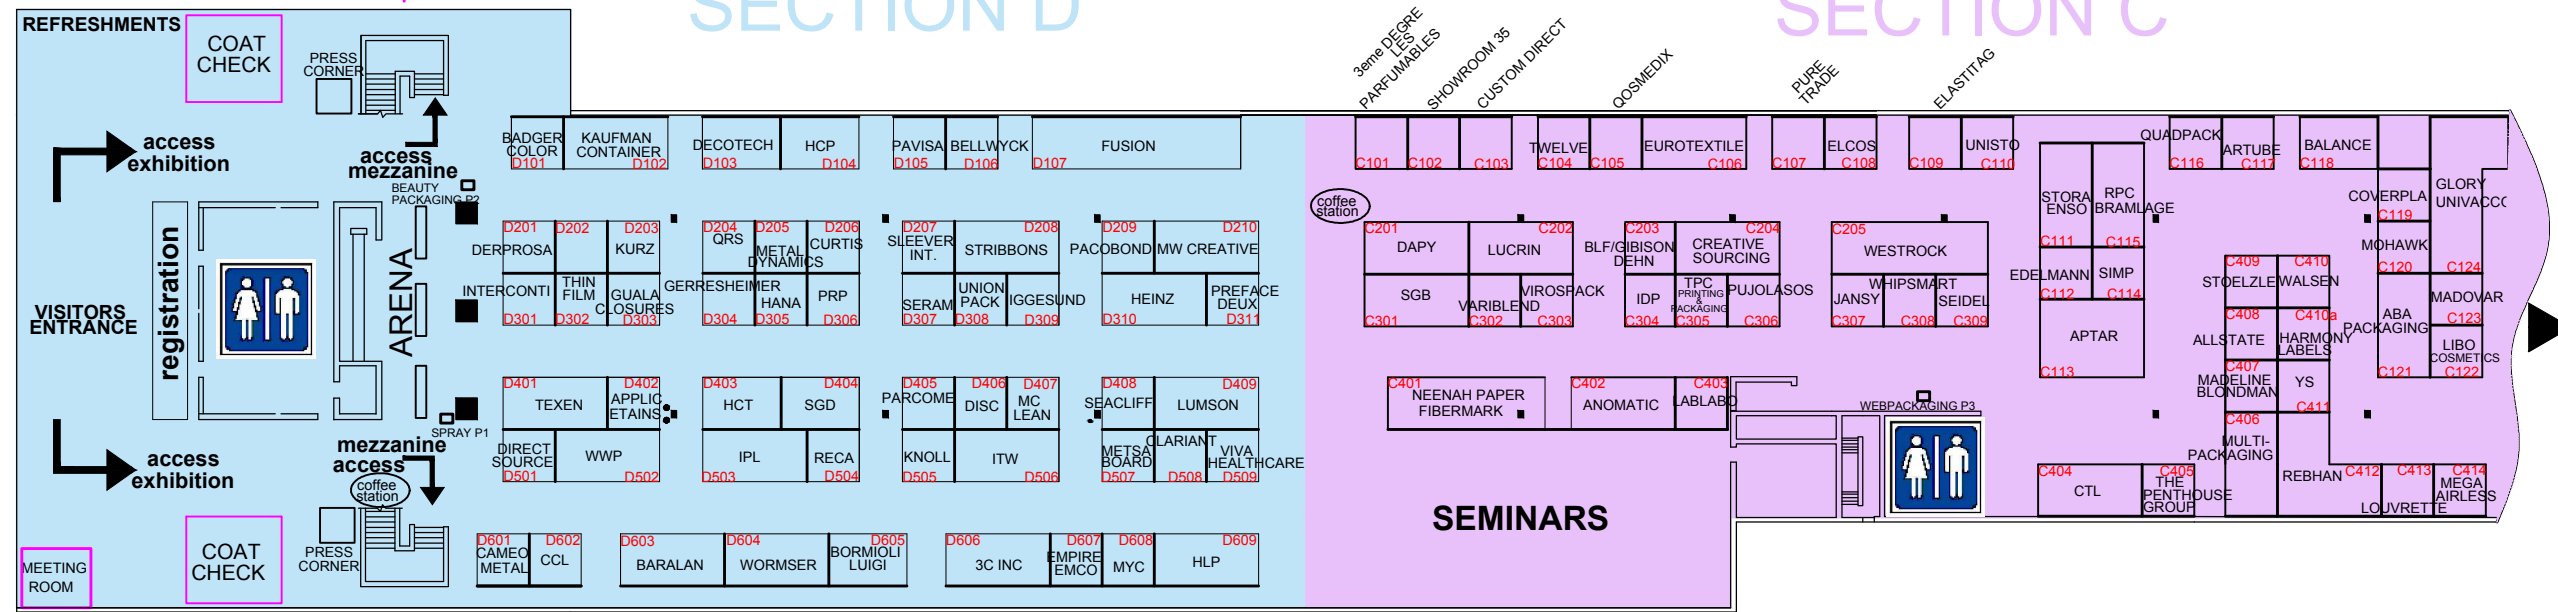

GLOBAL LAYOUT PIER 92

LUXEPACK  
NEW YORK

MAY 11 & 12, 2016  
PIER 92, NEW YORK

24.03.2016

SECTION B

SECTION A